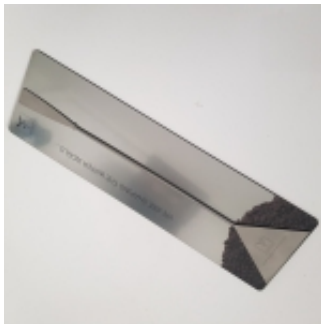

Link do produktu: <https://www.shop.qualdrop.pl/sand-flattener-latwe-i-wygodne-modelowanie-podloza-w-akwariach-naturalnych-p-116.html>

Sand Flattener - łatwe i wygodne modelowanie podłoża w akwariach naturalnych

Cena brutto	44,90 zł
Cena netto	36,50 zł
Dostępność	Dostępny
Czas wysyłki	24 godziny
Kod EAN	5903240127634
Producent	Qualdrop.pl (Poland)

Opis produktu

Sand Flattener to poręczne i praktyczne narzędzie, idealne do łatwego i wygodnego modelowania podłoża w akwariach naturalnych. Za pomocą tej dwustronnej szpatułki można dotrzeć w wąskie miejsca, gdzie manipulowanie za pomocą rąk staje się niemożliwe. Idealnie sprawdza się do wyrównywania podłoża przy frontowej szybie, gdy chcemy uzyskać idealnie równą linię dla roślin trawnikowych.

Sand Flattener oferuje doskonałą jakość premium i łatwość użytkowania w połączeniu z eleganckim designem. Szpatułka wykonana jest ze stali nierdzewnej. Kompaktowa długość, oraz dwie różnej szerokości powierzchnie szpatełek, pozwalają na wygodne użytkowanie nawet w mniejszych akwariach.

Długość: 270 mm
Szerokość szpatełki I: 15 mm
Szerokość szpatełki II: 60 mm
Materiał: Stal nierdzewna, satynowa
Waga: 25g

Kod EAN-13: 5903240127634

UWAGA! Chronić przed dziećmi. Narzędzia posiadają ostre krawędzie, istnieje ryzyko skaleczenia się. Po każdorazowym użyciu narzędzie dokładnie przepłukać w wodzie RO i dokładnie osuszyć czystym ręcznikiem papierowym. Nie płukać w wodzie chlorowanej. Nie przechowywać mokrych narzędzi.